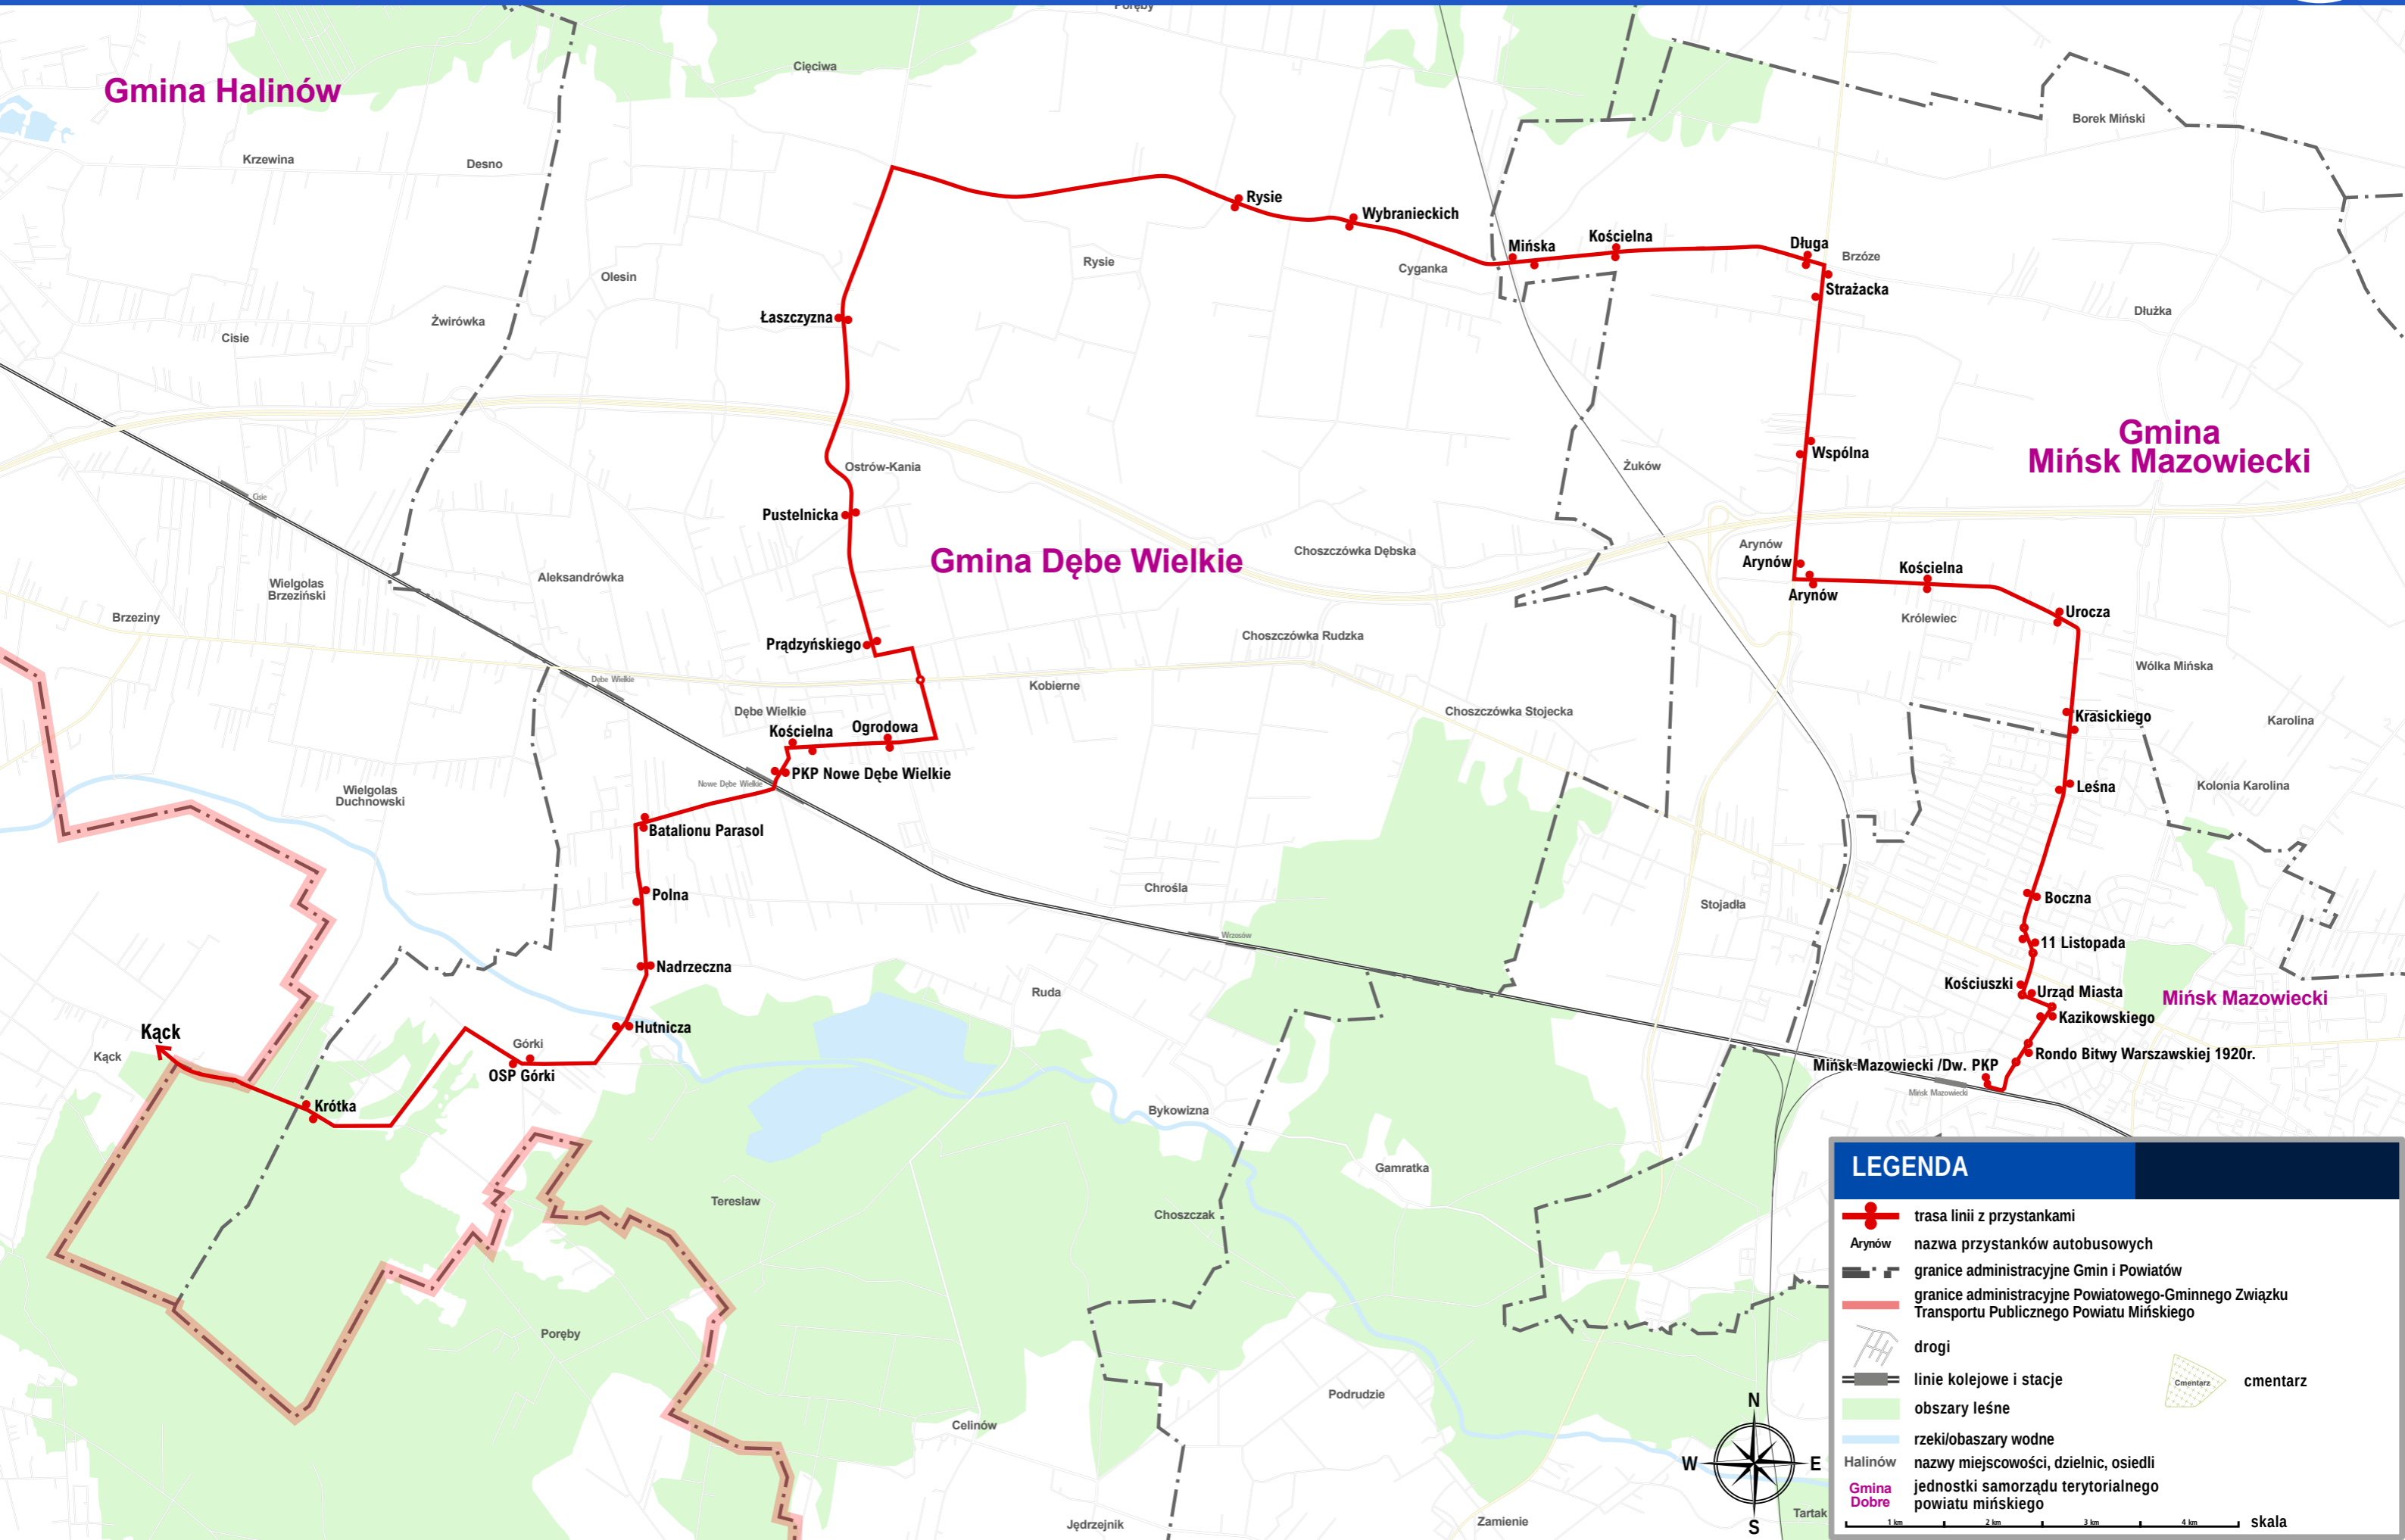

Trasa linii P09

LEGENDA

- trasa linii z przystankami
- Arynów nazwa przystanków autobusowych
- granice administracyjne Gmin i Powiatów
- granice administracyjne Powiatowego-Gminnego Związku Transportu Publicznego Powiatu Mińskiego
- drogi
- linie kolejowe i stacje
- obszary leśne
- rzeki/obszary wodne
- Halinów nazwy miejscowości, dzielnic, osiedli
- Gmina Dobre jednostki samorządu terytorialnego powiatu mińskiego
- cmentarz
- skala